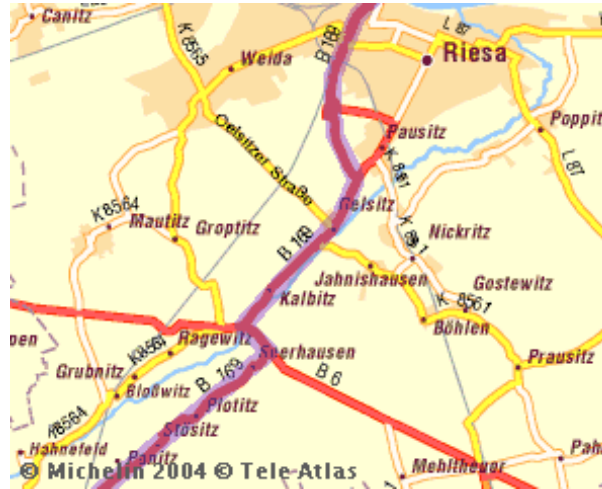

DIRECTION LEIPZIG --> KOMBI-NÜNCHRITZ

Abfahren Autobahn A14
Richtung: Ausfahrt 34, Riesa, Döbeln-Nord, Waldheim
-> links auf Bundesstraße B169
Leaving Highway A14
Direction: Exit 34, Riesa, Döbeln-Nord, Waldheim
-> left on Bundesstraße B169

Immer der Bundesstraße B169 folgen, durch
Stauchitz und Riesa
Always follow the Bundesstraße B169, you pass
Stauchitz and Riesa

8 km nach Riesa Bundesstraße B169 verlassen
Richtung Glaubitz und Nünchritz
After 8km leave the Bundesstraße 169
Direction Glaubitz and Nünchritz

Immer der Hauptstraße folgen bis Nünchritz
Nach dem Ortseingangsschild 2. Straße links rein in
die Friedrich-Ebert-Straße, dieser bis zum Ende
folgen, dann rechts in die Gartenstraße.
Jetzt rechts die 2. Seitenstraße in den Karl-Liebknicht-
Ring, nach 20m links in die 1. Hofeinfahrt
IHR SEID ANGEKOMMEN!

Follow the Mainstreet till Nünchritz
After you enter Nünchritz, take the 2nd Street left
(Friedrich-Ebert-Straße)
Follow the street till the end and go left in the
Gartenstraße.
Now the second Street right in the Karl-Liebknicht-
Ring. Here the 1st entranceway left after 20m.
YOU JUST ARRIVED!